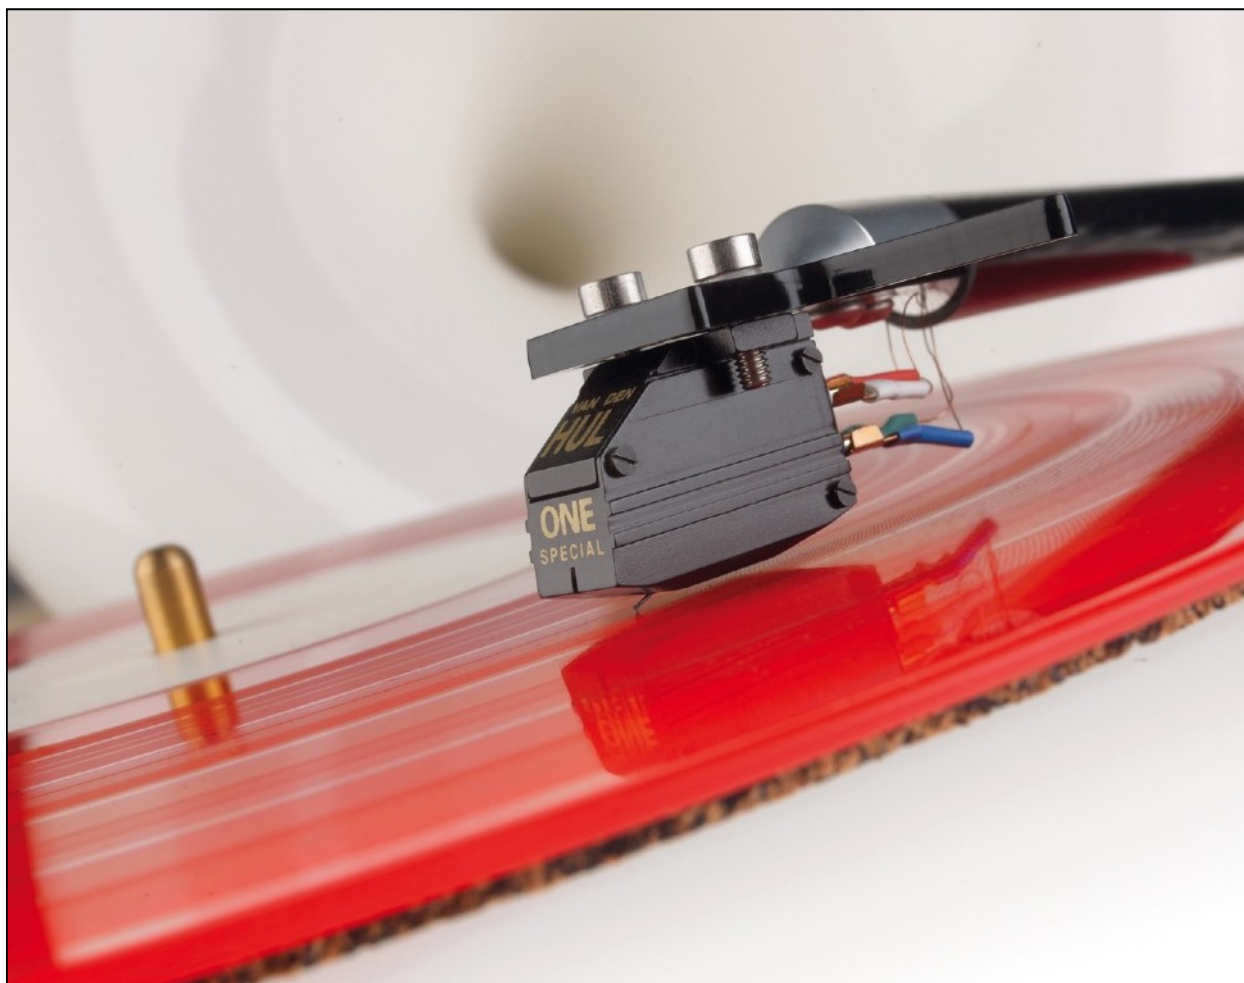

# The Midnight Special

(...)

## **Conclusion**

La cellule van den Hul MC One Special est la plus équilibrée et la plus complète dans la gamme abordable des phonolecteurs du Maître Hollandais. C'est une affaire dont il faut profiter !