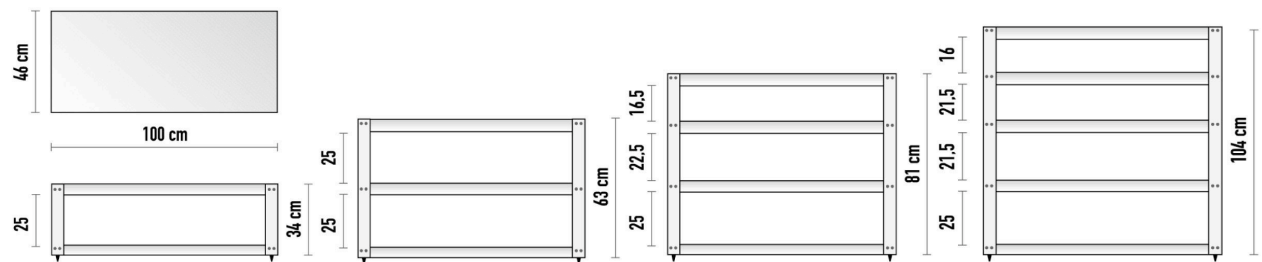

MUSIC TOOLS

alica

Alica est une série de meubles destinés à recevoir les équipements audio et vidéo. La structure quadripode est en aluminium et les étagères rigides en bois multicouches de part et d'autre d'une structure alvéolaire d'une épaisseur totale de 4 cm. Alica est disponible en trois largeurs d'étagères et 4 hauteurs différentes pour un nombre d'étagères allant de 2 à 5.

Caractéristiques :

- structure en aluminium recouvert de peinture amortissante passée au four
- étagères multicouches bois à âme alvéolaire et de largeur 62, 100 ou 160 cm
- finition des étagères en placage véritable de chêne clair, wengé, noir ou blanc mat
- interface au sol par des pointes en cuivre plaquées ajustables ou sur demande par roulettes verrouillables
- capacité de charge de 90 kg par étagère.

[Alica] largeur = 62 cm

[Alica] largeur = 100 cm

[Alica] largeur = 160 cm