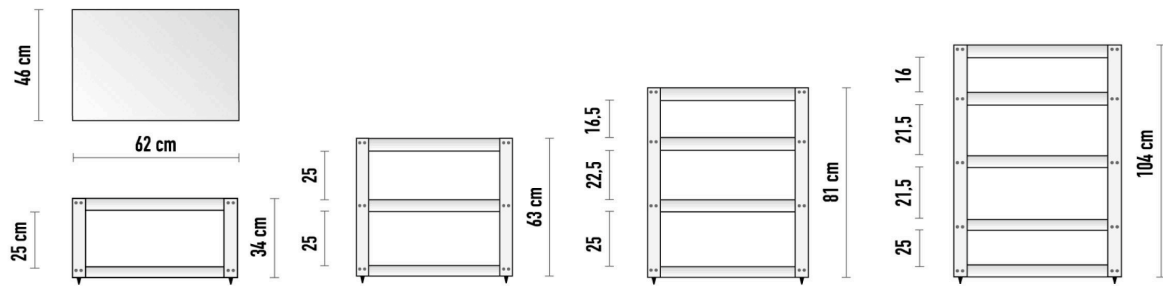

MUSIC TOOLS

alica

Alica est une série de meubles destinés à recevoir les équipements audio et vidéo. La structure quadripode est en aluminium et les étagères rigides en bois multicouches de part et d'autre d'une structure alvéolaire d'une épaisseur totale de 4 cm. Alica est disponible en trois largeurs d'étagères et 4 hauteurs différentes pour un nombre d'étagères allant de 2 à 5.

Caractéristiques :

- structure en aluminium recouvert de peinture amortissante passée au four
- étagères multicouches bois à âme alvéolaire et de largeur 62, 100 ou 160 cm
- finition des étagères en placage véritable de chêne clair, wengé, noir ou blanc mat
- interface au sol par des pointes en cuivre plaquées ajustables ou sur demande par roulettes verrouillables
- capacité de charge de 90 kg par étagère.

[Alica] largeur = 62 cm

[Alica] largeur = 100 cm

[Alica] largeur = 160 cm